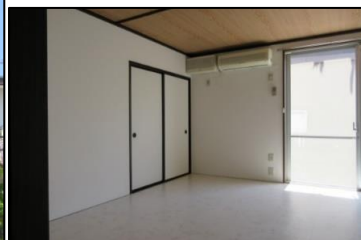

[賃貸アパート]
チェリッシュAC
 [藤沢市下土棚] **102**

★駅近！徒歩1分！
 ★バストイレ別

物件種目	貸アパート			
最寄駅	長後			
間取タイプ	1K			
賃貸条件	賃料	50,000円		
	一時金等	敷金1ヶ月、礼金無し		
所在地	神奈川県藤沢市下土棚513-16			
交通	小田急江ノ島線「長後」駅 徒歩1分			
HP	空室情報・申込書は弊社HPをご覧ください			
	https://www.km-cp.com/untitled-c3rp			
建物	建物名	チェリッシュAC	号室	102
	構造・規模	軽量鉄骨造	2階建	1階部分
	使用部分面積	24.4㎡		
	間取内訳	洋室8帖、K3.5帖		
築年月	1984年10月	契約期間	2年	
管理費等	2,000円			
駐車場	無し			
現況	空室	入居日	6月上旬	
設備	上下水道、LPガス、シャワー、エアコン			
	バス・トイレ別、ガスコンロ設置可、室内洗濯機置場			
備考	保証会社加入必須、鍵交換費19800円			
	更新料:新賃料の1ヶ月 保険 2年間 12,000円			
	※一年未満の解約は1ヶ月分の家賃違約金が発生します。			
	※退室時のルームクリーニングは入居者負担 禁煙			