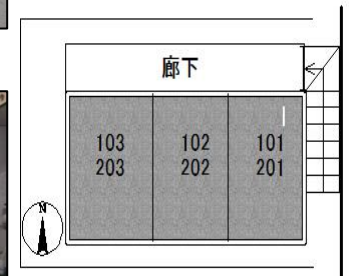

[賃貸アパート]
チェリッシュAC
 [藤沢市下土棚] **102**

★駅近！徒歩1分！
 ★バストイレ別

物件種目	貸アパート			
最寄駅	長後			
間取タイプ	1K			
賃貸条件	賃料	50,000円		
	一時金等	敷金1ヶ月、礼金無し		
所在地	神奈川県藤沢市下土棚513-16			
交通	小田急江ノ島線「長後」駅 徒歩1分			
HP	空室情報・申込書は弊社HPをご覧ください			
	https://www.km-cp.com/untitled-c3rp			
建物	建物名	チェリッシュAC	号室	102
	構造・規模	軽量鉄骨造	2階建	1階部分
	使用部分面積	24.4㎡		
	間取内訳	洋室8帖、K3.5帖		
築年月	1984年10月	契約期間	2年	
管理費等	2,000円			
駐車場	無し			
現況	空室	入居日	6月上旬	
設備	上下水道、LPガス、シャワー、エアコン			
	バス・トイレ別、ガスコンロ設置可、室内洗濯機置場			
備考	保証会社加入必須、鍵交換費19800円			
	更新料:新賃料の1ヶ月 保険 2年間 12,000円			
	※一年未満の解約は1ヶ月分の家賃違約金が発生します。			
	※退室時のルームクリーニングは入居者負担 禁煙			